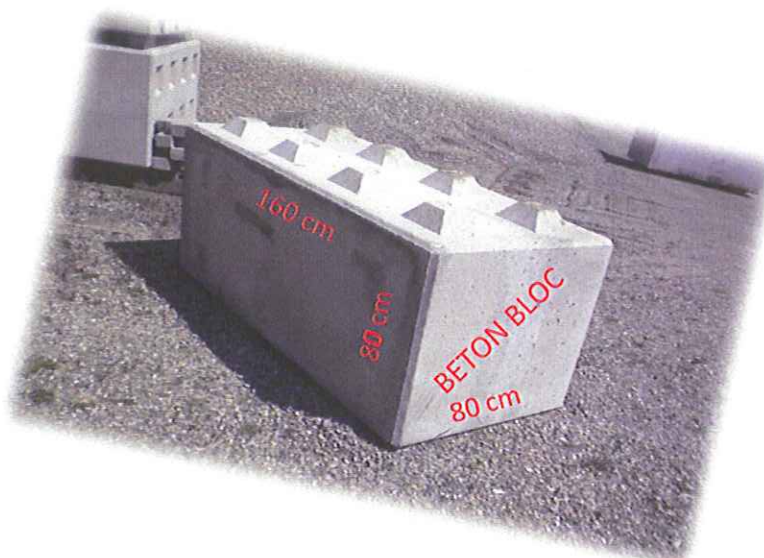

A. & A. KOLLY SA

Produits en ciment

1634 LA ROCHE / FR

Tél. : 026/413.21.17

fax: 026/413.28.70

mail: aa.kolly@bluewin.ch

Liste de prix béton bloc 2019

Largeur 80 cm :

dimensions en cm			poids/kg	prix/pce
Longueur	largeur	hauteur		
160	80	80	2'450	fr. 340.00
120	80	80	1'850	fr. 300.00
80	80	80	1'250	fr. 250.00
40	80	80	620	fr. 205.00

Sur demande :

	prix/pce
- finition dessus plat	fr. 35.00
- biais à 45°	fr. 35.00
- rampe d'escalier	fr. 50.00

Têtes de levage :

	prix/pce
- location par jour	fr. 10.00
- perte de tête de levage facturée à	fr. 100.00

Transport :

- prix sur demande

Déchargement et mise en place des blocs:

prix sur demande