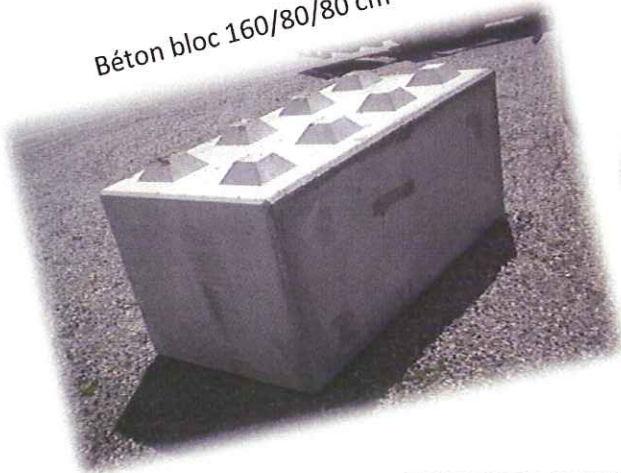

Béton bloc 160/80/80 cm

Béton bloc 160/40/80

- pour vos murs de soutènement
- pour vos séparations d'agrégats

A. & A. KOLLY SA

Produits en ciment

1634 LA ROCHE / FR

Tél. : 026/413.21.17

fax: 026/413.28.70